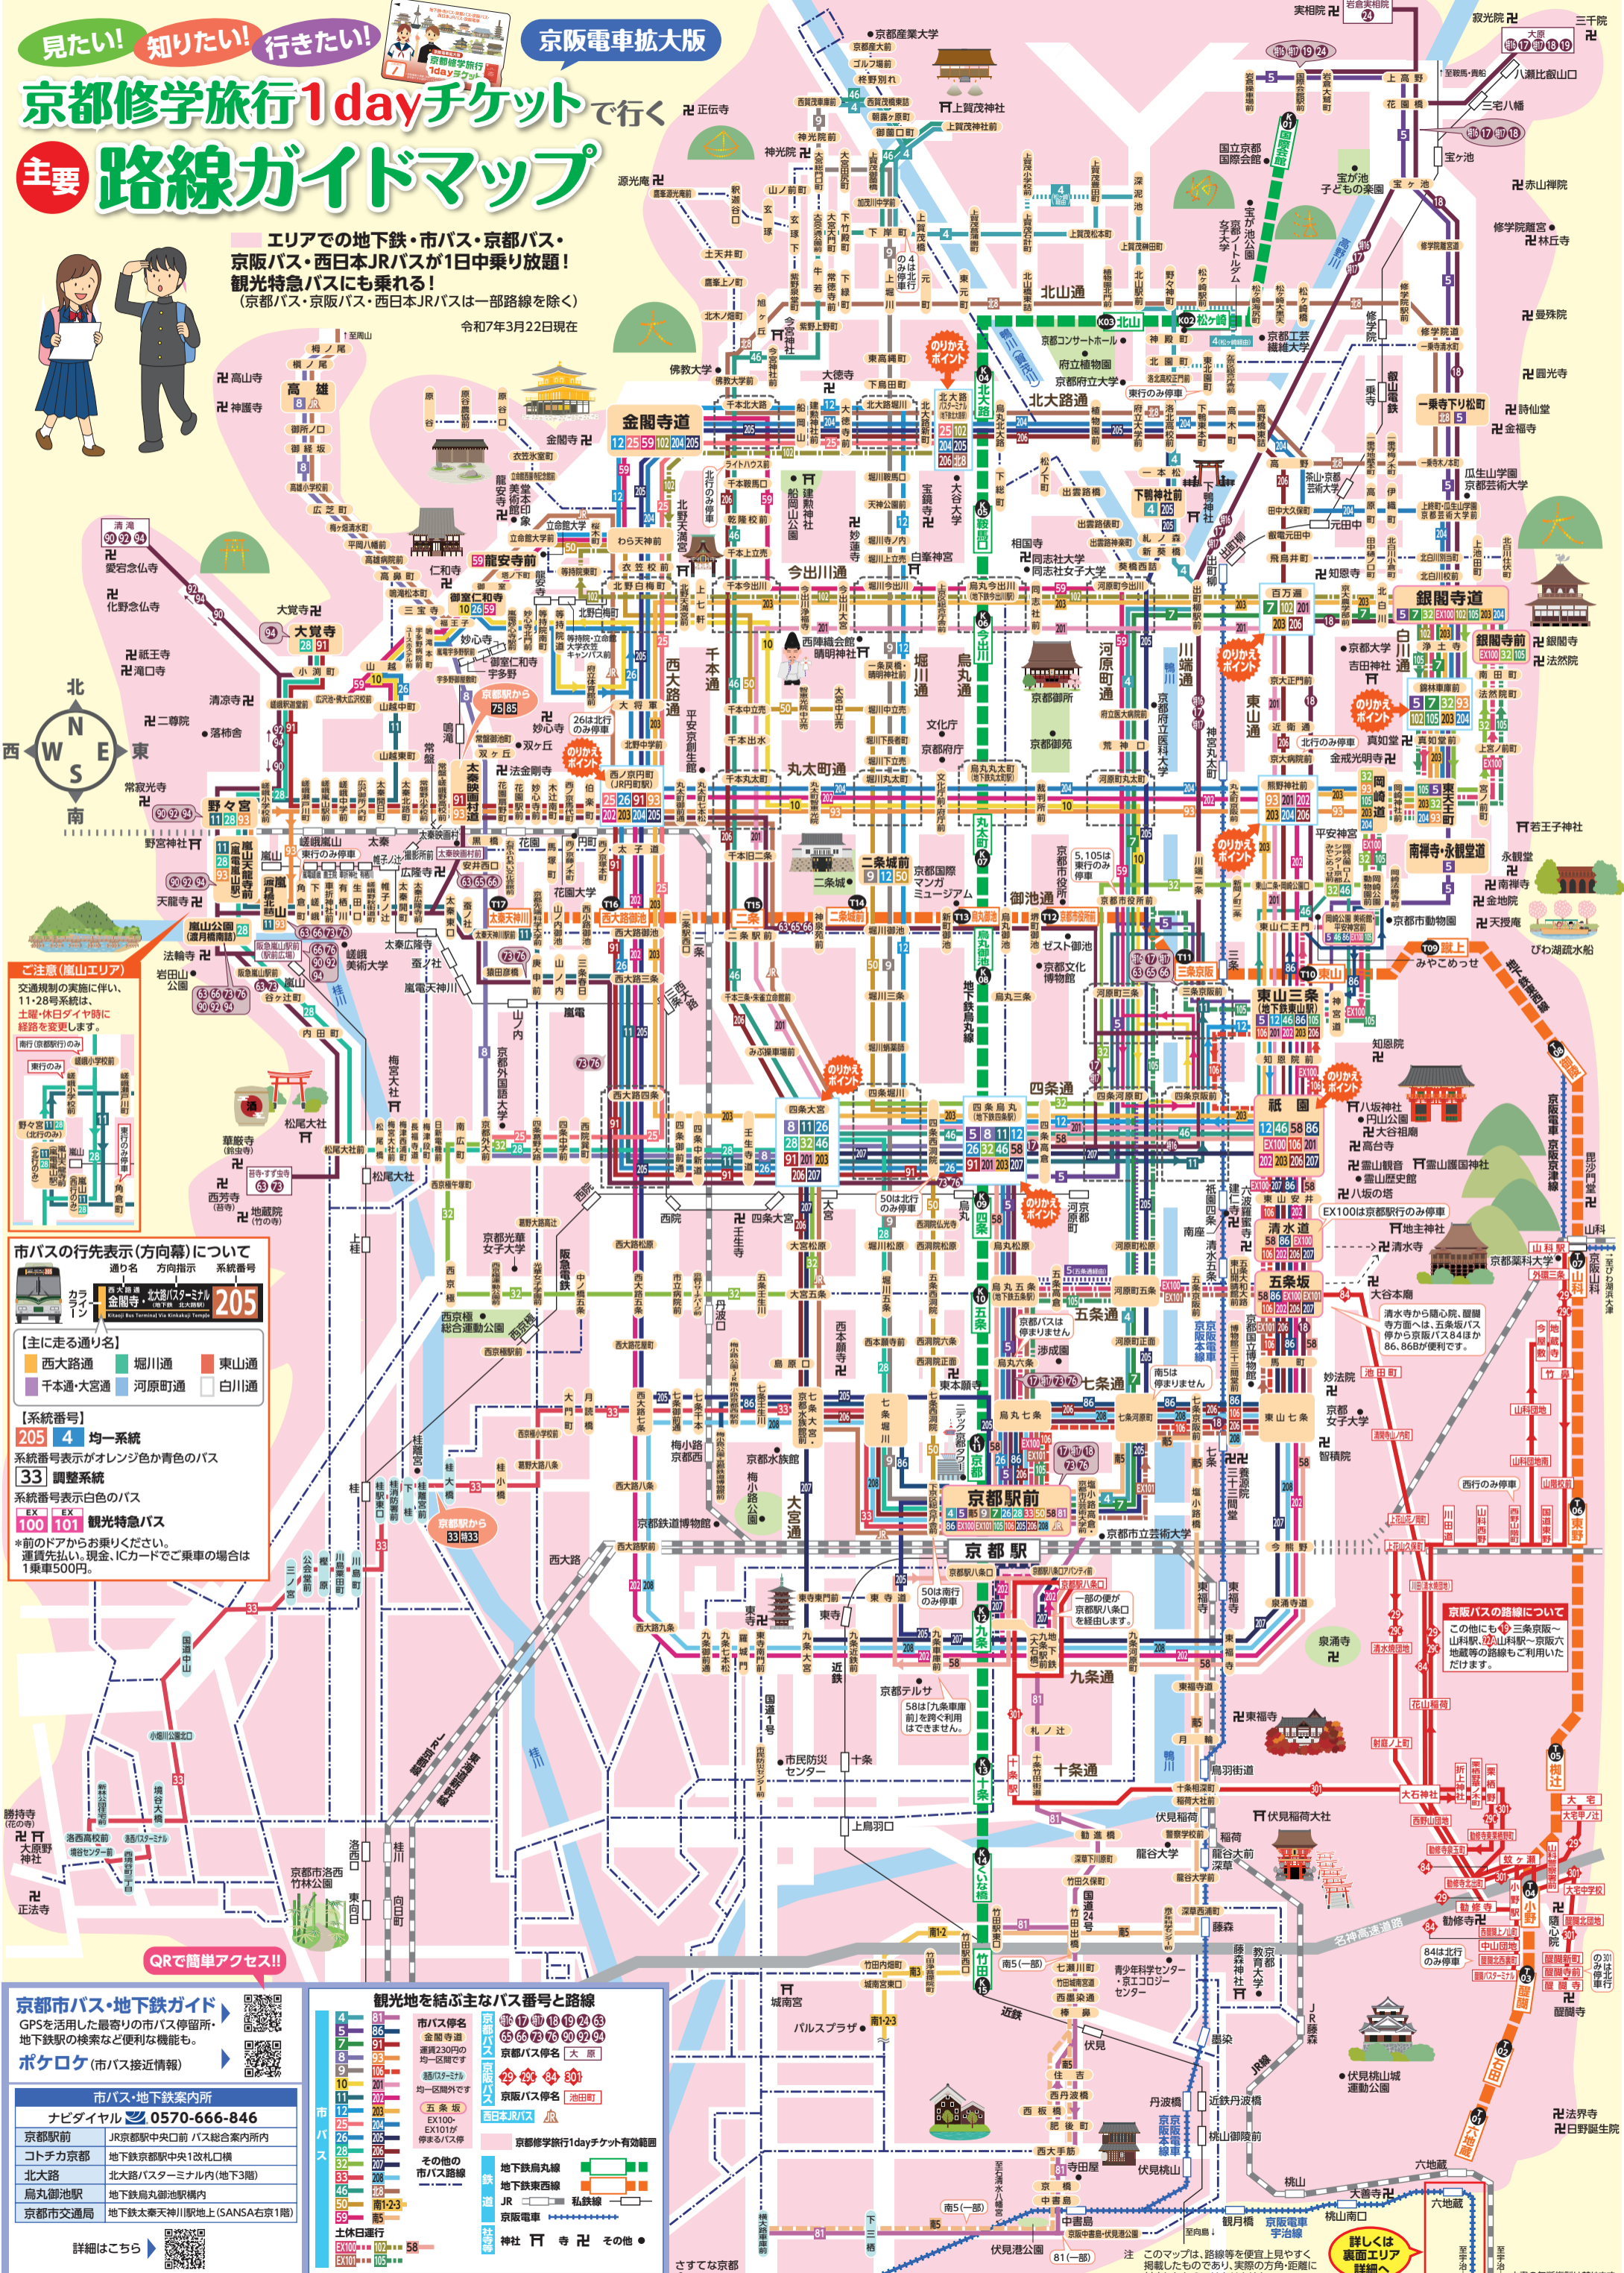

見たい! 知りたい! 行きたい!

京都修学旅行1dayチケットで行く

主要 路線ガイドマップ

エリアでの地下鉄・市バス・京都バス・京阪バス・西日本JRバスが1日中乗り放題!
観光特急バスにも乗れる!
(京都バス・京阪バス・西日本JRバスは一部路線を除く)

令和7年3月22日現在

ご注意(嵐山エリア)
交通規制の実施に伴い、11・28号系統は、土曜・休日ダイヤ時に経路を変更します。
南行(京都駅行)のみ
東行のみ
東行のみ

市バスの先行表示(方向幕)について
通り名 方向指示 系統番号

カラライン 金閣寺 嵯峨(夕陽門) 205
EX100 EX101

【主に走る通り名】
■ 西大路通 ■ 堀川通 ■ 東山通
■ 千本通・大宮通 ■ 河原町通 ■ 白川通

【系統番号】
205 4 均一系統
系統番号表示がオレンジ色か青色のバス
33 調整系統
系統番号表示が白色のバス
EX EX100 EX101 観光特急バス
*前のドアからお乗りください。
運賃先払い。現金・ICカードでご乗車の場合は1乗車500円。

京都市バス・地下鉄ガイド
GPSを活用した最寄りの市バス停留所・地下鉄駅の検索など便利な機能も。
ポケロケ(市バス接近情報)

市バス・地下鉄案内所
ナビダイヤル 0570-666-846

京都駅前	JR京都駅中央口前 バス総合案内所内
コトチカ京都	地下鉄京都駅中央1改札口横
北大路	北大路バスターミナル内(地下3階)
烏丸御池駅	地下鉄烏丸御池駅構内
京都市交通局	地下鉄太秦天神川駅地上(SANSA右京1階)

詳細はこちら